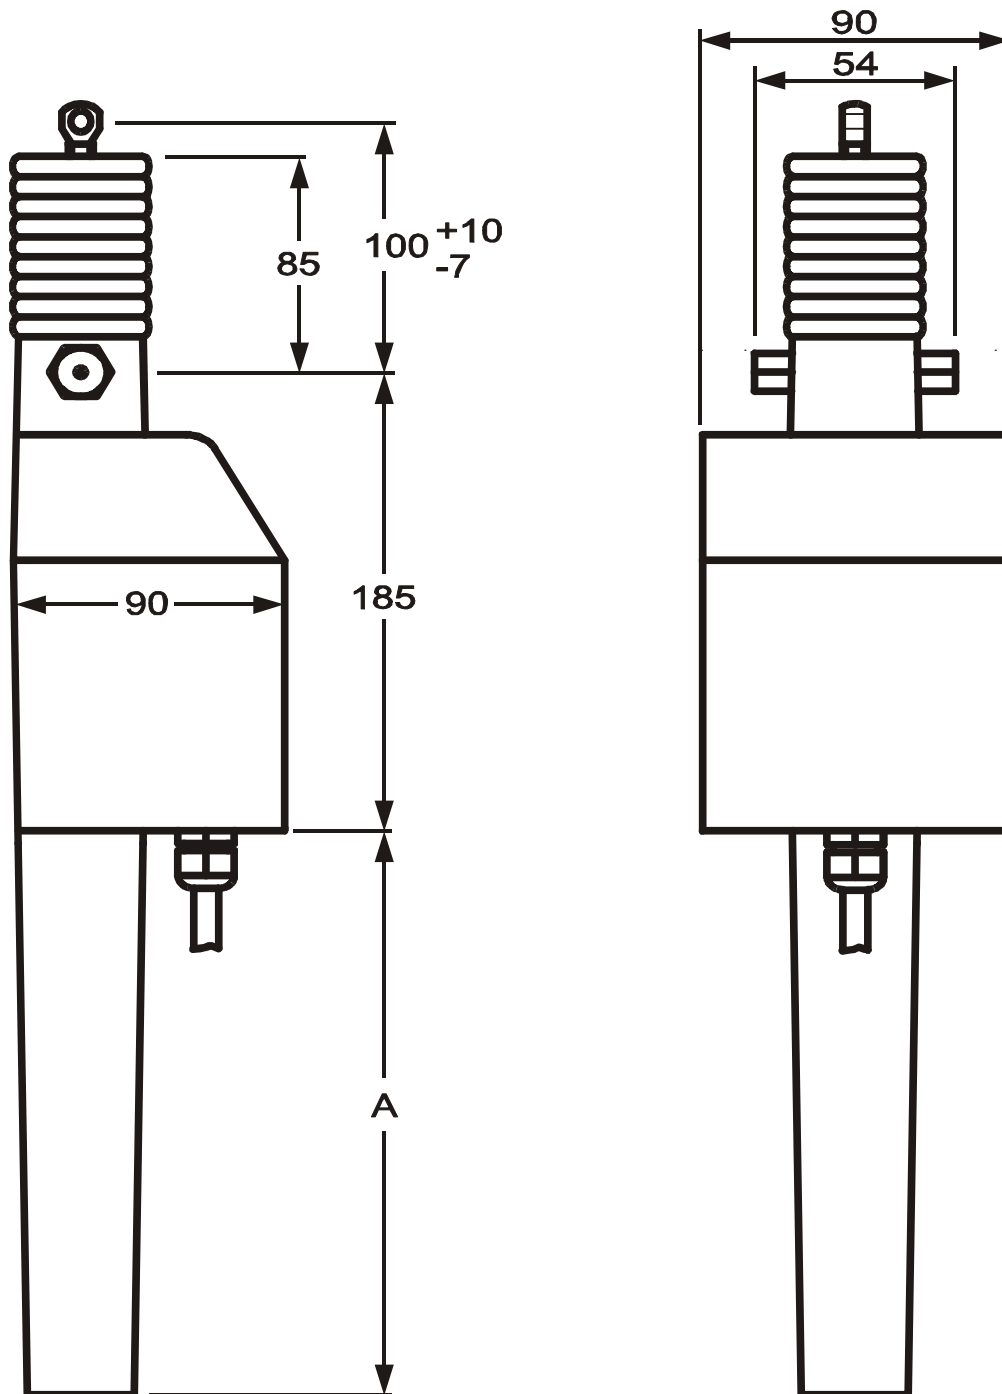

**Maßzeichnung Antriebe Typ E**

Typ	Maß A
E-300-*	225
E-500-*	430
E-750-*	680